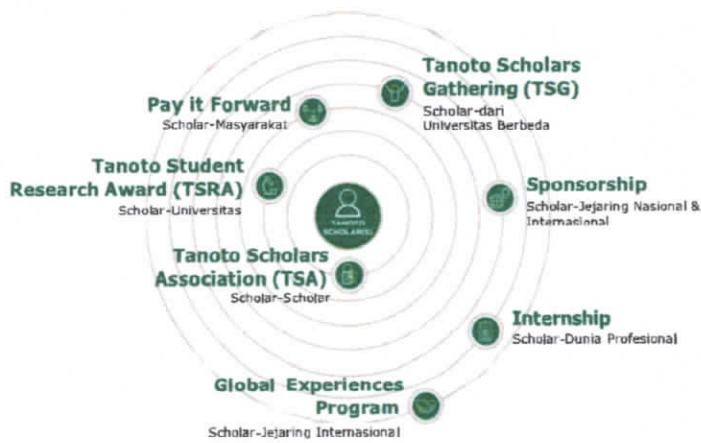

3. *Pay It Forward Initiative*

salah satu kegiatan yang dilakukan oleh TSA untuk memberikan dampak positif secara langsung dan terus-menerus kepada komunitas/ masyarakat di sekitarnya.

4. *Tanoto Scholars Gathering (TSG)*

aktivitas tahunan yang mempertemukan seluruh Tanoto Scholars untuk melakukan kegiatan bersama.

5. *Sponsorship*

kesempatan bagi Tanoto Scholars untuk mendapatkan dukungan finansial tambahan dalam rangka mengikuti kompetisi, konferensi, maupun aktivitas pengembangan diri lainnya.

✓ Dukungan Biaya Kuliah dan Tunjangan Hidup

Tanoto Scholars akan mendapatkan biaya kuliah yang dibayarkan secara penuh dan langsung kepada perguruan tinggi mitra Tanoto Foundation, serta tunjangan biaya hidup bulanan yang dibayarkan langsung kepada Tanoto Scholars, sejak perjanjian ditandatangani hingga semester 8.

✓ Jaringan Alumni di Indonesia dan Dunia

Setelah lulus, Tanoto Scholars akan bergabung bersama dengan jaringan alumni program TELADAN yang tersebar di berbagai daerah di Indonesia dan di belahan dunia lainnya. Dalam jaringan alumni, selain terkoneksi untuk saling menginspirasi satu sama lain, juga ada kegiatan pengembangan profesional atau peningkatan kapasitas seiring kebutuhan perkembangan dunia kerja.

6. *Internship*

kesempatan bagi Tanoto Scholars untuk mendapatkan pengalaman magang di Tanoto Foundation, kelompok perusahaan Royal Golden Eagle (RGE), ataupun mitra industri lainnya.

7. *Global Experiences Program*

kesempatan bagi para Tanoto Scholars yang berprestasi untuk mendapatkan pengalaman global dan membangun jejaring internasional melalui program jangka pendek di luar negeri, seperti *summer course, exchange program*, atau lainnya.